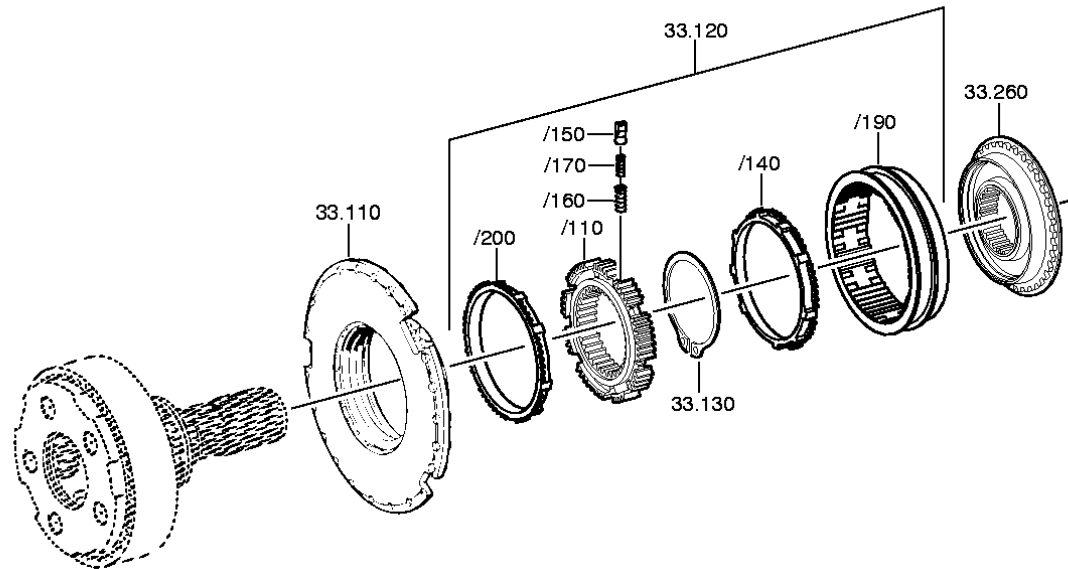

8S-1350 / OD * LL * D-L H-H * KAMAZ / RUS
PLANETARY DRIVE

*depending on parts list n°.

parts list: 1295 095 074
figure: 0095 033 001

8S-1350 / OD * LL * D-L H-H * KAMAZ / RUS
SYNCHRONIZER

*depending on parts list n°.