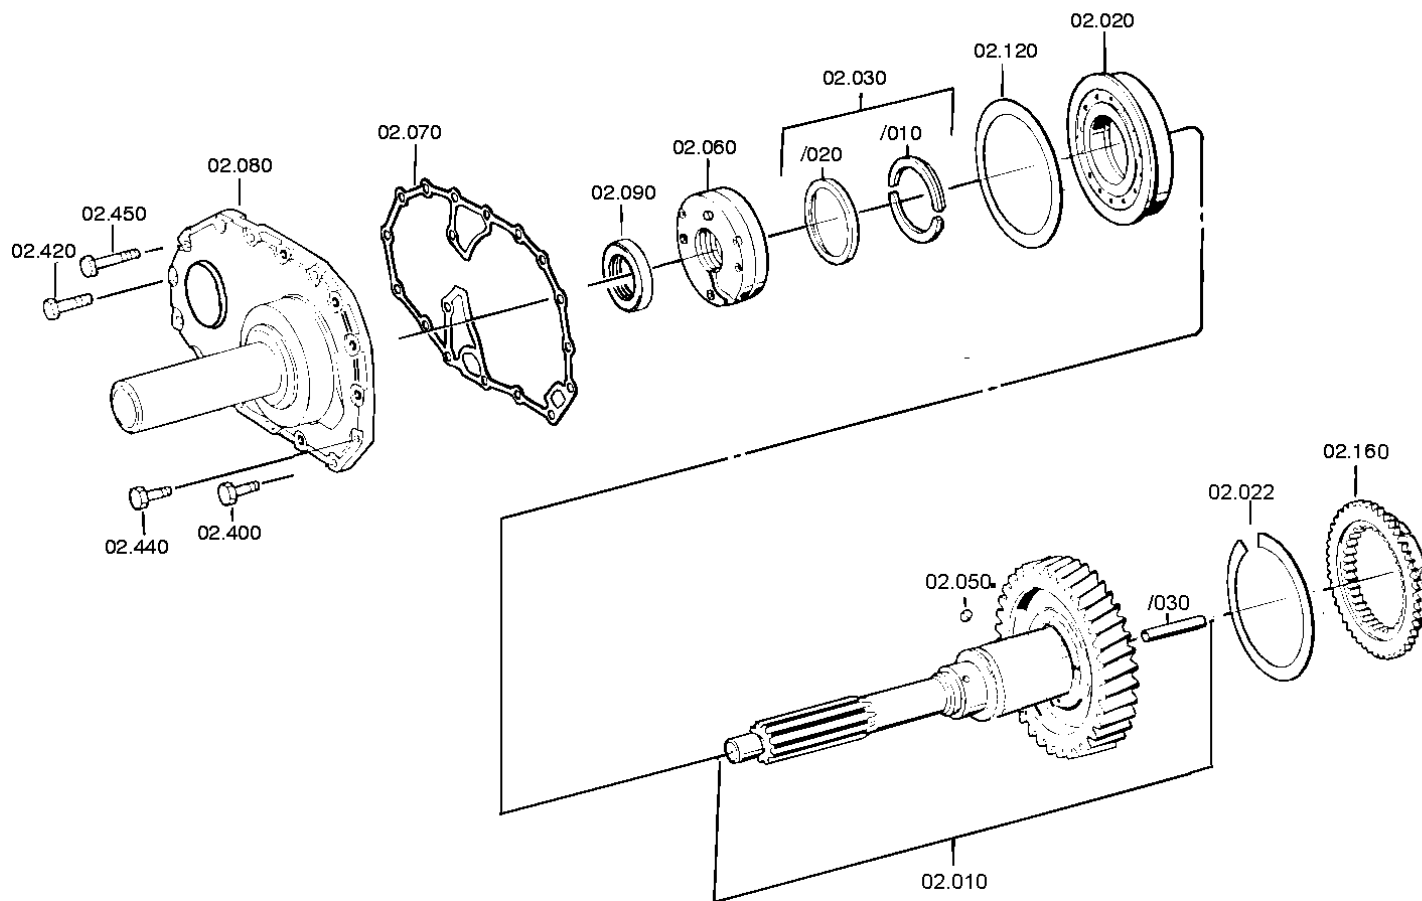

8S-1350 / OD * LL * D-L H-H * KAMAZ / RUS
INPUT SHAFT

* depending on parts list n°.

parts list: 1295 095 074
figure: 0095 003 001

8S-1350 / OD * LL * D-L H-H * KAMAZ / RUS
LAYSHAFT

*depending on parts list n°.