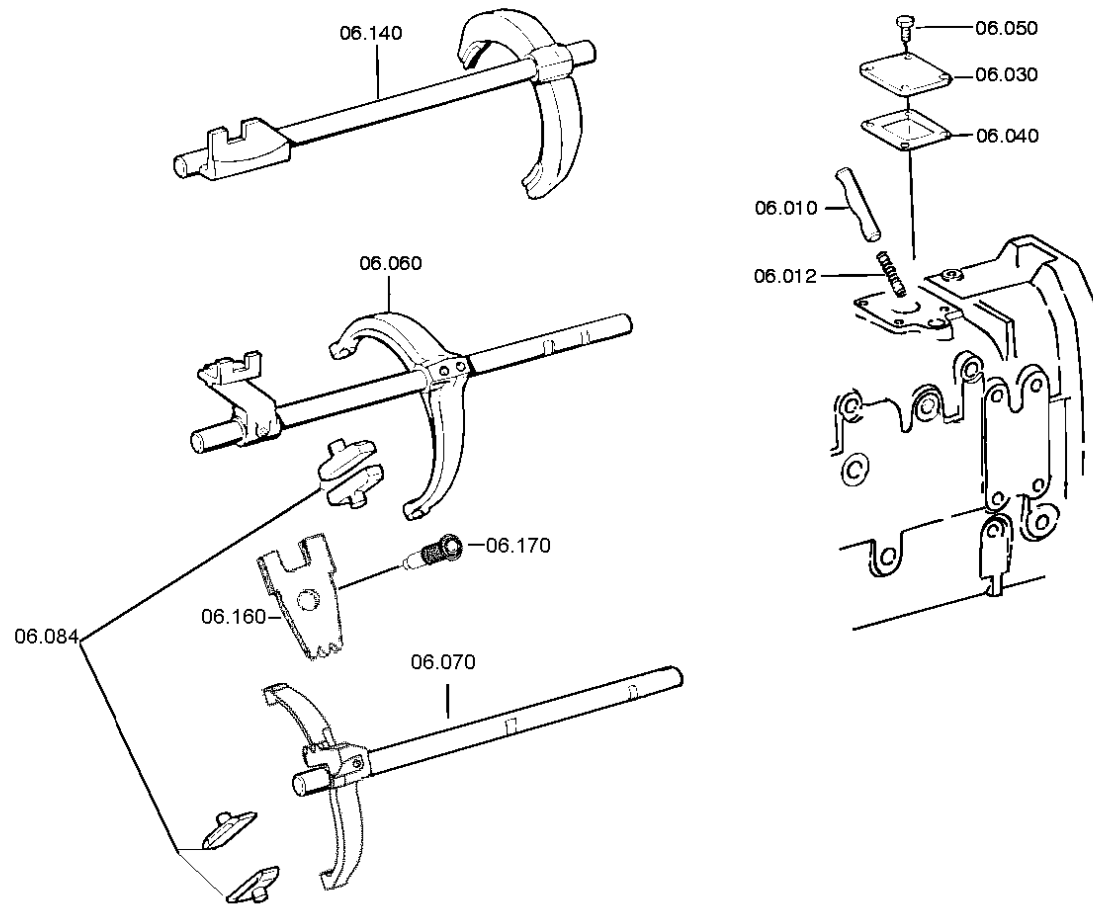

parts list:
figure:

1295 095 074
0095 006 001

8S-1350 / OD * LL * D-L H-H * KAMAZ / RUS
GEARSHIFT SYSTEM

*depending on parts list n°.