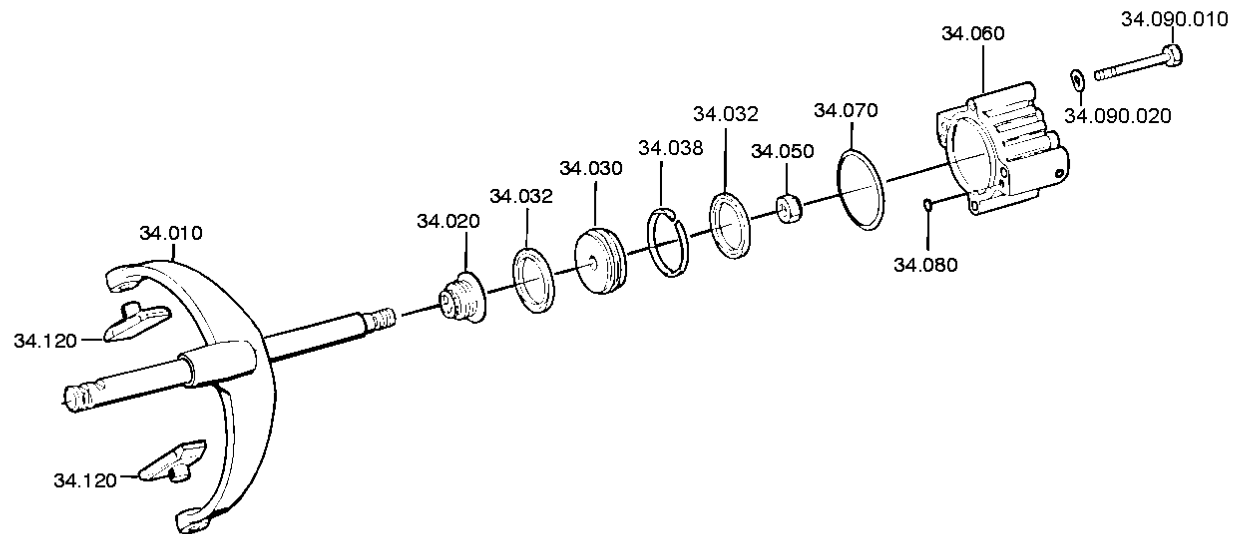

parts list: 1295 095 074
figure: 0095 034 001

8S-1350 / OD * LL * D-L H-H * KAMAZ / RUS
GP SHIFT SYSTEM

*depending on parts list n°.