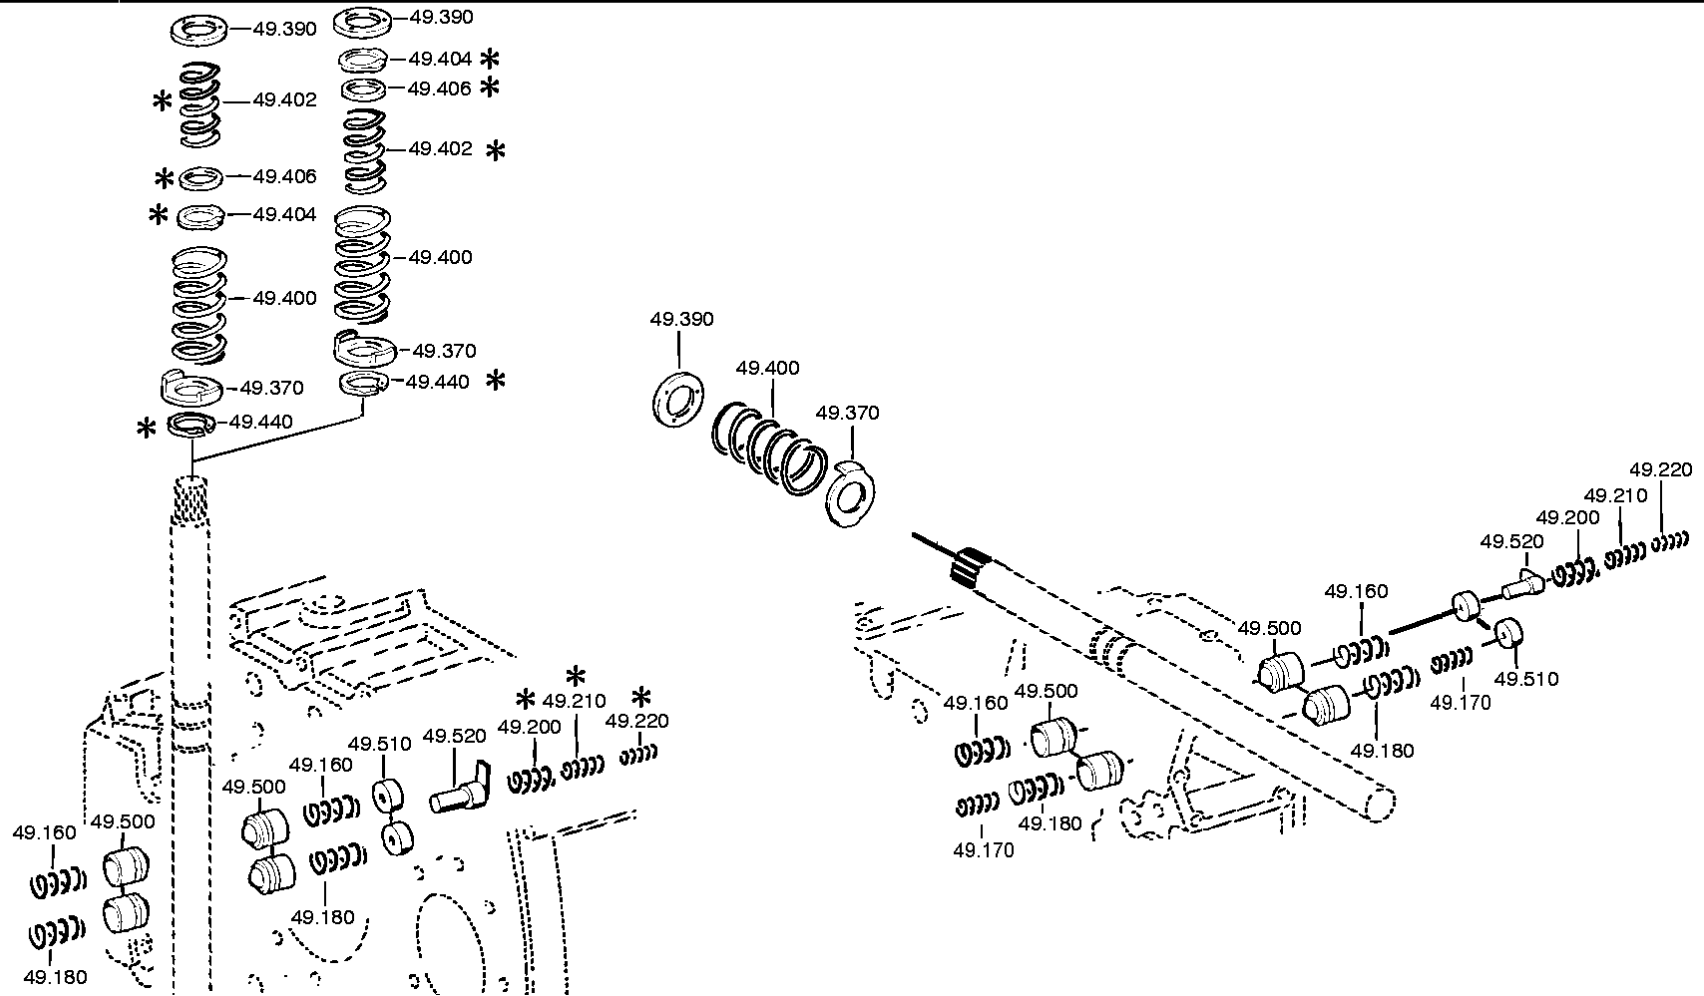

parts list: 1295 095 074
figure: 0095 049 001

8S-1350 / OD * LL * D-L H-H * KAMAZ / RUS
SET OF SPRINGS

*depending on parts list n°.