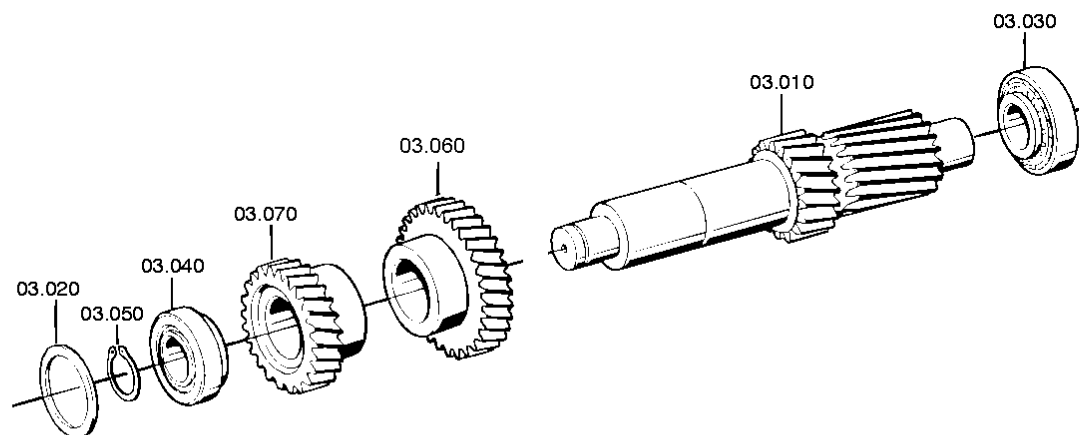

8S-1350 / OD * LL * D-L H-H * KAMAZ / RUS
INPUT SHAFT

* depending on parts list n°.

parts list: 1295 095 074
figure: 0095 003 001

8S-1350 / OD * LL * D-L H-H * KAMAZ / RUS
LAYSHAFT

*depending on parts list n°.